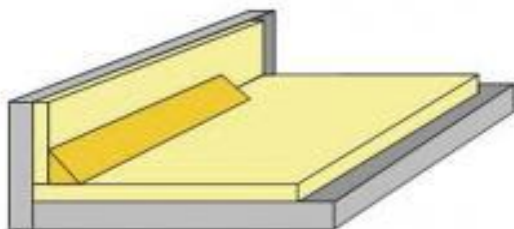

ipw Dachrandkeile-Aktion

Material / Qualität	Länge	Format	Inhalt	Preis €/lfm
				ab 20 Pk gesamt
MIWO unkaschiert	1200 mm	50 x 50 mm	150 lm/Pk	0,55 €
MIWO unkaschiert	1200 mm	80 x 80 mm	75 lm/Pk	0,90 €
MIWO unkaschiert	1200 mm	100 x 100 mm	50 lm/Pk	1,25 €
PUR/PIR kaschiert	1250 mm	50 x 50 mm	220 lm/Pk	0,70 €
PUR/PIR kaschiert	1250 mm	100 x 100 mm	48 lm/Pk	1,30 €

Gültig vom 11.03.2019 bis 03.11.2019

<u>Abnahmemenge</u>	#113311 Punkte
20 Pack/Karton	1
40 Pack/Karton	2

Vorlaufzeit nach Auftragseingang 1 - 2 Wochen

**Mindestabnahme 20 Karton/Pack,
gerne in gemischten Materialien und Abmessungen**

Genannte Preise verstehen sich rein netto, franko, ohne Abladen,
bei Abnahme von mind. 20 Pack, zzgl. MWST.

schwabach@ipw-baustoffe.de
muenchen@ipw-baustoffe.de

Fax: + 49 (0) 9122 / 88 99 54 - 20
Fax: + 49 (0) 8131 / 61219 - 22

www.ipw-baustoffe.de